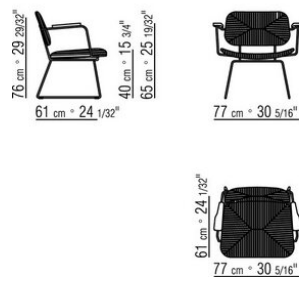

COD. 028027