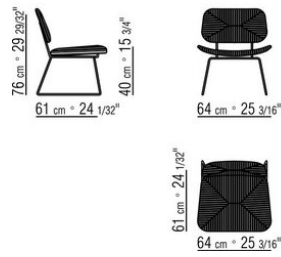

COD. 028025

COD. 028022