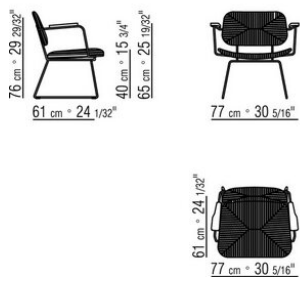

COD. 028050