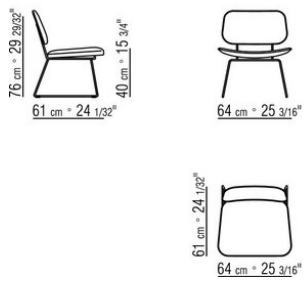

COD. 028026