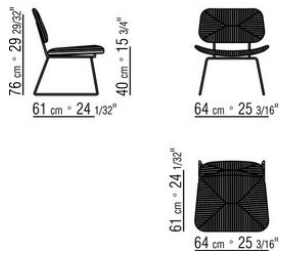

COD. 028023

COD. 028021