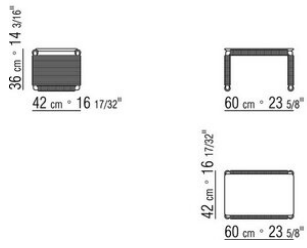

COD. 022370