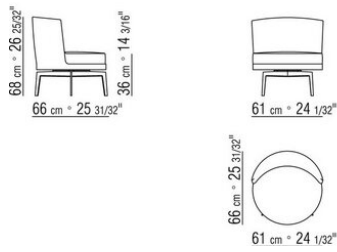

COD. 014WB1

COD. 014WC1

COD. 014WD1

COD. 014W80

COD. 014W81

COD. 014W83

014WXA

- N.1 COD.014W15 - ENDELEMENT L CM.209 x95
- N.6 COD.014W98 - KISSEN CM.46 x46
- N.1 COD.014W19 - LANGE ECKE L CM.95 x209