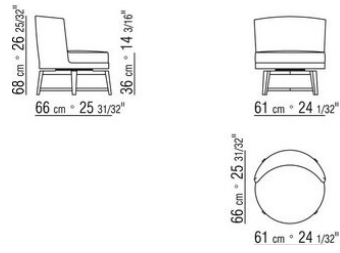

COD. 014WB1

COD. 014WC1

COD. 014WD1

COD. 014W80

COD. 014W81

COD. 014W83

014WXA

- N.1 COD.014W15 - ENDELEMENT L CM.209 x95
- N.6 COD.014W98 - KISSEN CM.46 x46
- N.1 COD.014W19 - LANGE ECKE L CM.95 x209