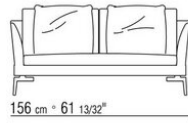

COD. 015D42