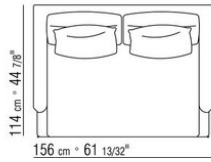

COD. 015D42