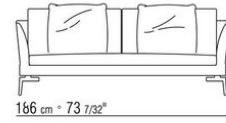

COD. 015D47