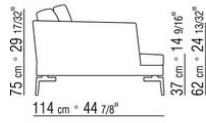

COD. 015D47