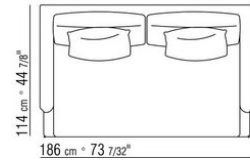

COD. 015D47