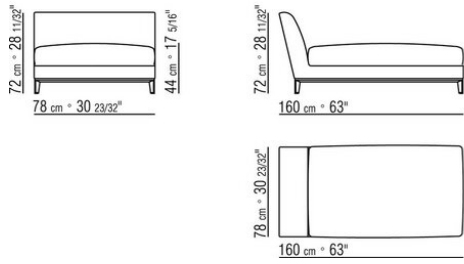

COD. 01LX40